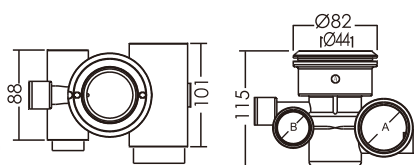

Componentes para hidromasaje

Cuerpo Jet

Diámetro agua: 20 mm

Diámetro aire: 10 mm

Modelo	Código	Color	Material	Caudal (l/min)
EM0021	88100112	Blanco	PVC	53

Colector boquillas

Diámetro agua: 32 mm

Diámetro aire: 50 mm

1½"	A	B	1½"	A	B
Metric	Ø50	Ø33	Imperial	Ø48	Ø33

Modelo	Código	Color	Material	Caudal (l/min)
EM0031	88100212	Blanco	ABS & PVC	76

D	
1½" Metric	Imperial Ø44.5
2" Imperial	Ø55.5
1½" Imperial	Ø47

Boquilla estándar jet

Modelo	Código	Color	Material	Caudal (l/min)
EM3301	88092512	Blanco	ABS	69

D	
1½" Metric	Ø50
1½" Imperial	Ø48

Boquilla jet

Modelo	Código	Color	Material	Caudal (l/min)
EM3302	88092612	Blanco	ABS & PVC	69