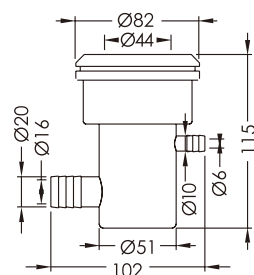

Componentes para hidromasaje

Cuerpo Jet

Diámetro agua: 20 mm

Diámetro aire: 10 mm

Modelo	Código	Color	Material	Caudal (l/min)
EM0021	88100112	Blanco	PVC	53

Colector boquillas

Diámetro agua: 32 mm

Diámetro aire: 50 mm

1½"	A	B	1½"	A	B
Metric	Ø50	Ø33	Imperial	Ø48	Ø33

Modelo	Código	Color	Material	Caudal (l/min)
EM0031	88100212	Blanco	ABS & PVC	76

D	
1½" Metric	Imperial Ø44.5
2" Imperial	Ø55.5
1½" Imperial	Ø47

Boquilla estándar jet

Modelo	Código	Color	Material	Caudal (l/min)
EM3301	88092512	Blanco	ABS	69

D	
1½" Metric	Ø50
1½" Imperial	Ø48

Boquilla jet

Modelo	Código	Color	Material	Caudal (l/min)
EM3302	88092612	Blanco	ABS & PVC	69