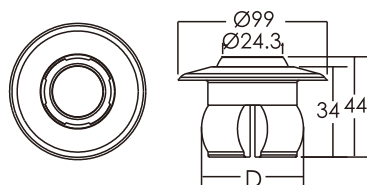

Componentes para hidromasaje

Cuerpo Jet

Diámetro agua: 20 mm

Diámetro aire: 10 mm

Modelo	Código	Color	Material	Caudal (l/min)
EM0021	88100112	Blanco	PVC	53

Colector boquillas

Diámetro agua: 32 mm

Diámetro aire: 50 mm

1½"	A	B	1½"	A	B
Metric	Ø50	Ø33	Imperial	Ø48	Ø33

Modelo	Código	Color	Material	Caudal (l/min)
EM0031	88100212	Blanco	ABS & PVC	76

D	
1½" Metric	Imperial Ø44.5
2" Imperial	Ø55.5
1½" Imperial	Ø47

Boquilla estándar jet

Modelo	Código	Color	Material	Caudal (l/min)
EM3301	88092512	Blanco	ABS	69

D	
1½" Metric	Ø50
1½" Imperial	Ø48

Boquilla jet

Modelo	Código	Color	Material	Caudal (l/min)
EM3302	88092612	Blanco	ABS & PVC	69