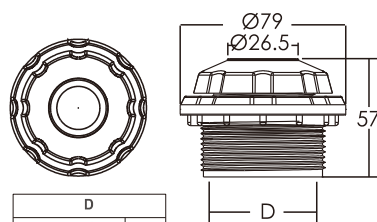

Componentes para hidromasaje

Cuerpo Jet

Diámetro agua: 20 mm

Diámetro aire: 10 mm

Modelo	Código	Color	Material	Caudal (l/min)
EM0021	88100112	Blanco	PVC	53

Colector boquillas

Diámetro agua: 32 mm

Diámetro aire: 50 mm

1½"	A	B	1½"	A	B
Metric	Ø50	Ø33	Imperial	Ø48	Ø33

Modelo	Código	Color	Material	Caudal (l/min)
EM0031	88100212	Blanco	ABS & PVC	76

D	
1½" Metric	Imperial Ø44.5
2" Imperial	Ø55.5
1½" Imperial	Ø47

Boquilla estándar jet

Modelo	Código	Color	Material	Caudal (l/min)
EM3301	88092512	Blanco	ABS	69

D	
1½" Metric	Ø50
1½" Imperial	Ø48

Boquilla jet

Modelo	Código	Color	Material	Caudal (l/min)
EM3302	88092612	Blanco	ABS & PVC	69