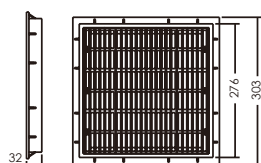

Sumideros

Sumidero

Válvula hidrostática

Tubo colector

Modelo	Código	Caudal (l/min)	Descripción
EM2833HC	88140512	240	2" Sumidero con válvula hidrostática y tubo colector para piscinas de hormigón
EM2833HV	88140612	240	2" Sumidero con válvula hidrostática y tubo colector para piscinas de liner
EM2833C	88140712	240	2" Sumidero para piscinas de hormigón
EM2833V	88140812	240	2" Sumidero para piscinas de liner
-	89140501	-	Válvula hidrostática
-	01051155	-	Tubo colector

Modelo	Código	Color	Material	Caudal (l/min)	Descripción
EM2832C	88140312	Blanco	ABS	150	1,0-1,5 / 2" Sumidero para piscinas de hormigón
EM2832V	88140412	Blanco	ABS	150	1,0-1,5 / 2" Sumidero para piscinas de liner

Rejilla de sumidero

Modelo	Código	Color	Material	Caudal (l/min)	Descripción
EM2830	88140112	Blanco	ABS	558	Rejilla de sumidero (redonda)

Modelo	Código	Color	Material	Caudal (l/min)	Descripción
EM2812	88140212	Blanco	ABS	850	Rejilla de sumidero (cuadrada)