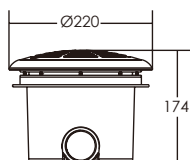

Sumideros

Sumidero

Válvula hidrostática

Tubo colector

Modelo	Código	Caudal (l/min)	Descripción
EM2833HC	88140512	240	2" Sumidero con válvula hidrostática y tubo colector para piscinas de hormigón
EM2833HV	88140612	240	2" Sumidero con válvula hidrostática y tubo colector para piscinas de liner
EM2833C	88140712	240	2" Sumidero para piscinas de hormigón
EM2833V	88140812	240	2" Sumidero para piscinas de liner
-	89140501	-	Válvula hidrostática
-	01051155	-	Tubo colector

Modelo	Código	Color	Material	Caudal (l/min)	Descripción
EM2832C	88140312	Blanco	ABS	150	1,0-1,5 / 2" Sumidero para piscinas de hormigón
EM2832V	88140412	Blanco	ABS	150	1,0-1,5 / 2" Sumidero para piscinas de liner