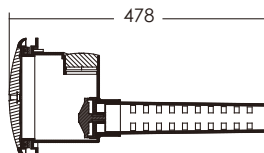

Sumideros

Sumidero

Válvula hidrostática

Tubo colector

Modelo	Código	Caudal (l/min)	Descripción
EM2833HC	88140512	240	2" Sumidero con válvula hidrostática y tubo colector para piscinas de hormigón
EM2833HV	88140612	240	2" Sumidero con válvula hidrostática y tubo colector para piscinas de liner
EM2833C	88140712	240	2" Sumidero para piscinas de hormigón
EM2833V	88140812	240	2" Sumidero para piscinas de liner
-	89140501	-	Válvula hidrostática
-	01051155	-	Tubo colector

Modelo	Código	Color	Material	Caudal (l/min)	Descripción
EM2832C	88140312	Blanco	ABS	150	1,0-1,5 / 2" Sumidero para piscinas de hormigón
EM2832V	88140412	Blanco	ABS	150	1,0-1,5 / 2" Sumidero para piscinas de liner

Rejilla de sumidero

Modelo	Código	Color	Material	Caudal (l/min)	Descripción
EM2830	88140112	Blanco	ABS	558	Rejilla de sumidero (redonda)

Modelo	Código	Color	Material	Caudal (l/min)	Descripción
EM2812	88140212	Blanco	ABS	850	Rejilla de sumidero (cuadrada)