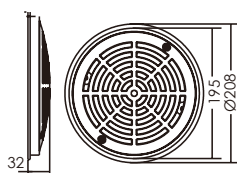

Sumideros

Sumidero

Válvula hidrostática

Tubo colector

Modelo	Código	Caudal (l/min)	Descripción
EM2833HC	88140512	240	2" Sumidero con válvula hidrostática y tubo colector para piscinas de hormigón
EM2833HV	88140612	240	2" Sumidero con válvula hidrostática y tubo colector para piscinas de liner
EM2833C	88140712	240	2" Sumidero para piscinas de hormigón
EM2833V	88140812	240	2" Sumidero para piscinas de liner
-	89140501	-	Válvula hidrostática
-	01051155	-	Tubo colector

Modelo	Código	Color	Material	Caudal (l/min)	Descripción
EM2832C	88140312	Blanco	ABS	150	1,0-1,5 / 2" Sumidero para piscinas de hormigón
EM2832V	88140412	Blanco	ABS	150	1,0-1,5 / 2" Sumidero para piscinas de liner

Rejilla de sumidero

Modelo	Código	Color	Material	Caudal (l/min)	Descripción
EM2830	88140112	Blanco	ABS	558	Rejilla de sumidero (redonda)

Modelo	Código	Color	Material	Caudal (l/min)	Descripción
EM2812	88140212	Blanco	ABS	850	Rejilla de sumidero (cuadrada)