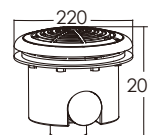

Sumideros

Sumidero

Válvula hidrostática

Tubo colector

Modelo	Código	Caudal (l/min)	Descripción
EM2833HC	88140512	240	2" Sumidero con válvula hidrostática y tubo colector para piscinas de hormigón
EM2833HV	88140612	240	2" Sumidero con válvula hidrostática y tubo colector para piscinas de liner
EM2833C	88140712	240	2" Sumidero para piscinas de hormigón
EM2833V	88140812	240	2" Sumidero para piscinas de liner
-	89140501	-	Válvula hidrostática
-	01051155	-	Tubo colector

Modelo	Código	Color	Material	Caudal (l/min)	Descripción
EM2832C	88140312	Blanco	ABS	150	1,0-1,5 / 2" Sumidero para piscinas de hormigón
EM2832V	88140412	Blanco	ABS	150	1,0-1,5 / 2" Sumidero para piscinas de liner

Rejilla de sumidero

Modelo	Código	Color	Material	Caudal (l/min)	Descripción
EM2830	88140112	Blanco	ABS	558	Rejilla de sumidero (redonda)

Modelo	Código	Color	Material	Caudal (l/min)	Descripción
EM2812	88140212	Blanco	ABS	850	Rejilla de sumidero (cuadrada)