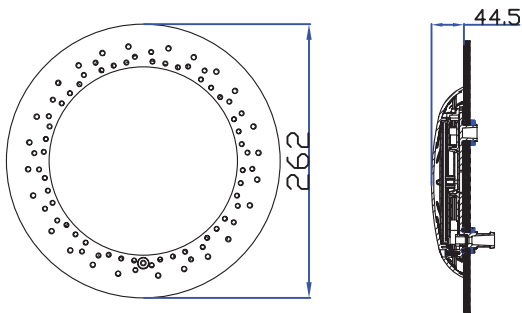

Los focos E-Lumen planos se montan directamente en el muro de la piscina, sin necesidad de abrir un nicho. El montaje de los focos planos E-Lumen es muy sencillo con el kit de montaje suministrado con el foco.

Características principales

- Panel LED extraplano E-Lumen
- Grado de protección: IP68
- Adecuado para piscinas de hormigón y liner
- Funciona con cualquier transformador
- Junto con el armario de control Emaux (RGB-CB) permite controlar la iluminación de la piscina de una manera más fácil y eficiente

Dimensiones del producto

Soporte

Placa de fijación

Parámetros técnicos

Código	Modelo	Descripción	Potencia / Voltaje	Luminosidad (lux)
88045560	E-Lumen-252	Foco E-Lumen plano, 252 leds, blanco frío (20000K)	20W/12V	346
88045561	E-Lumen-252	Foco E-Lumen plano, 252 leds, blanco cálido (4000K)	20W/12V	415
88045565	E-Lumen-252	Foco E-Lumen plano, 252 leds, azul	20W/12V	52
88045559	E-Lumen-252	Foco E-Lumen plano, 252 leds, RGB (14 modos)	20W/12V	166
88045555	E-Lumen-441	Foco E-Lumen plano, 441 leds, blanco frío (20000K)	35W/12V	550
88045558	E-Lumen-441	Foco E-Lumen plano, 441 leds, blanco cálido (4000K)	35W/12V	613
88045566	E-Lumen-441	Foco E-Lumen plano, 441 leds, azul	35W/12V	78
88045554	E-Lumen-441	Foco E-Lumen plano, 441 leds, RGB (14 modos)	35W/12V	273
88045563	E-Lumen-531	Foco E-Lumen plano, 531 leds, blanco frío (20000K)	50W/12V	608
88045564	E-Lumen-531	Foco E-Lumen plano, 531 leds, blanco cálido (4000K)	50W/12V	634
88045567	E-Lumen-531	Foco E-Lumen plano, 531 leds, azul	50W/12V	158
88045562	E-Lumen-531	Foco E-Lumen plano, 531 leds, RGB (14 modos)	50W/12V	316