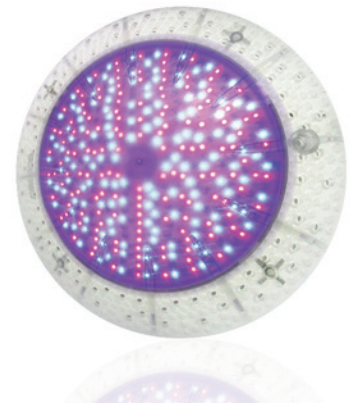

Los focos E-Lumen planos se montan directamente en el muro de la piscina, sin necesidad de abrir un nicho. El montaje de los focos planos E-Lumen es muy sencillo con el kit de montaje suministrado con el foco.

Características principales

- Panel LED extraplano E-Lumen
- Grado de protección: IP68
- Adecuado para piscinas de hormigón y liner
- Funciona con cualquier transformador
- Junto con el armario de control Emaux (RGB-CB) permite controlar la iluminación de la piscina de una manera más fácil y eficiente

Dimensiones del producto

Soporte

Placa de fijación

Parámetros técnicos

Código	Modelo	Descripción	Potencia / Voltaje	Luminosidad (lux)
88045560	E-Lumen-252	Foco E-Lumen plano, 252 leds, blanco frío (20000K)	20W/12V	346
88045561	E-Lumen-252	Foco E-Lumen plano, 252 leds, blanco cálido (4000K)	20W/12V	415
88045565	E-Lumen-252	Foco E-Lumen plano, 252 leds, azul	20W/12V	52
88045559	E-Lumen-252	Foco E-Lumen plano, 252 leds, RGB (14 modos)	20W/12V	166
88045555	E-Lumen-441	Foco E-Lumen plano, 441 leds, blanco frío (20000K)	35W/12V	550
88045558	E-Lumen-441	Foco E-Lumen plano, 441 leds, blanco cálido (4000K)	35W/12V	613
88045566	E-Lumen-441	Foco E-Lumen plano, 441 leds, azul	35W/12V	78
88045554	E-Lumen-441	Foco E-Lumen plano, 441 leds, RGB (14 modos)	35W/12V	273
88045563	E-Lumen-531	Foco E-Lumen plano, 531 leds, blanco frío (20000K)	50W/12V	608
88045564	E-Lumen-531	Foco E-Lumen plano, 531 leds, blanco cálido (4000K)	50W/12V	634
88045567	E-Lumen-531	Foco E-Lumen plano, 531 leds, azul	50W/12V	158
88045562	E-Lumen-531	Foco E-Lumen plano, 531 leds, RGB (14 modos)	50W/12V	316