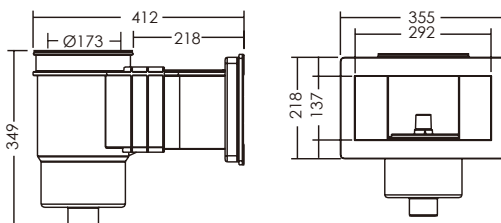

## Skimmer estándar

Modelo	Código	Color	Material	Caudal (l/min)	Descripción
EM0010-RV	88150112	Blanco	ABS	150	Skimmer estándar con conexión de rosca 1,5", Piscina de liner
EM0010-RC	88150212	Blanco	ABS	150	Skimmer estándar con conexión de rosca 1,5", Piscina de hormigón

Modelo	Código	Color	Material	Caudal (l/min)	Descripción
EM0020-RV	88150512	Blanco	ABS	150	Skimmer de boca ancha con conexión de rosca 1,5", Piscina de liner
EM0020-RC	88150612	Blanco	ABS	150	Skimmer de boca ancha con conexión de rosca 1,5", Piscina de hormigón