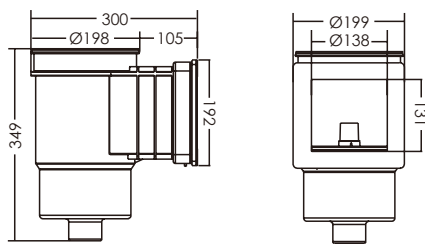

## Skimmer estándar

Modelo	Código	Color	Material	Caudal (l/min)	Descripción
EM0010-RV	88150112	Blanco	ABS	150	Skimmer estándar con conexión de rosca 1,5", Piscina de liner
EM0010-RC	88150212	Blanco	ABS	150	Skimmer estándar con conexión de rosca 1,5", Piscina de hormigón

Modelo	Código	Color	Material	Caudal (l/min)	Descripción
EM0020-RV	88150512	Blanco	ABS	150	Skimmer de boca ancha con conexión de rosca 1,5", Piscina de liner
EM0020-RC	88150612	Blanco	ABS	150	Skimmer de boca ancha con conexión de rosca 1,5", Piscina de hormigón