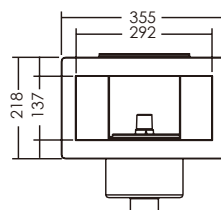

Skimmer estándar

| Modelo | Código | Color | Material | Caudal (l/min) | Descripción |
|-----------|----------|--------|----------|----------------|--|
| EM0010-RV | 88150112 | Blanco | ABS | 150 | Skimmer estándar con conexión de rosca 1,5", Piscina de liner |
| EM0010-RC | 88150212 | Blanco | ABS | 150 | Skimmer estándar con conexión de rosca 1,5", Piscina de hormigón |

| Modelo | Código | Color | Material | Caudal (l/min) | Descripción |
|-----------|----------|--------|----------|----------------|---|
| EM0020-RV | 88150512 | Blanco | ABS | 150 | Skimmer de boca ancha con conexión de rosca 1,5", Piscina de liner |
| EM0020-RC | 88150612 | Blanco | ABS | 150 | Skimmer de boca ancha con conexión de rosca 1,5", Piscina de hormigón |