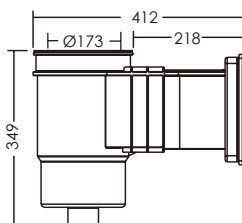

Skimmer estándar

| Modelo | Código | Color | Material | Caudal (l/min) | Descripción |
|-----------|----------|--------|----------|----------------|--|
| EM0010-RV | 88150112 | Blanco | ABS | 150 | Skimmer estándar con conexión de rosca 1,5", Piscina de liner |
| EM0010-RC | 88150212 | Blanco | ABS | 150 | Skimmer estándar con conexión de rosca 1,5", Piscina de hormigón |

| Modelo | Código | Color | Material | Caudal (l/min) | Descripción |
|-----------|----------|--------|----------|----------------|---|
| EM0020-RV | 88150512 | Blanco | ABS | 150 | Skimmer de boca ancha con conexión de rosca 1,5", Piscina de liner |
| EM0020-RC | 88150612 | Blanco | ABS | 150 | Skimmer de boca ancha con conexión de rosca 1,5", Piscina de hormigón |