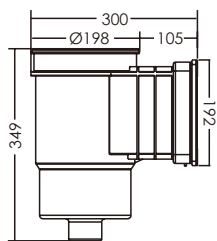

Skimmer estándar

| Modelo | Código | Color | Material | Caudal (l/min) | Descripción |
|-----------|----------|--------|----------|----------------|--|
| EM0010-RV | 88150112 | Blanco | ABS | 150 | Skimmer estándar con conexión de rosca 1,5", Piscina de liner |
| EM0010-RC | 88150212 | Blanco | ABS | 150 | Skimmer estándar con conexión de rosca 1,5", Piscina de hormigón |

| Modelo | Código | Color | Material | Caudal (l/min) | Descripción |
|-----------|----------|--------|----------|----------------|---|
| EM0020-RV | 88150512 | Blanco | ABS | 150 | Skimmer de boca ancha con conexión de rosca 1,5", Piscina de liner |
| EM0020-RC | 88150612 | Blanco | ABS | 150 | Skimmer de boca ancha con conexión de rosca 1,5", Piscina de hormigón |