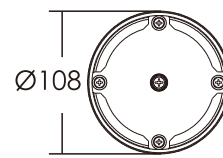

Boquillas para piscinas

Boquilla rebosadero

D			
1 1/2"		2"	
Metric	Ø50	Metric	Ø63
Imperial	Ø48	Imperial	Ø60

Modelo	Código	Color	Material	Caudal (l/min)
EM2819	88110112	Blanco	ABS & PVC	150(1.5") / 235(2.0")

Boquillas de retorno

D			
1 1/2"		2"	
Metric	Ø50	Metric	Ø63
Imperial	Ø48	Imperial	Ø60

Modelo	Código	Color	Material	Caudal (l/min)
EM2824	88120112	Blanco	ABS & PVC	150(1.5") / 240(2.0")

D			
1 1/2"		2"	
Metric	Ø50	Metric	Ø63
Imperial	Ø48	Imperial	Ø60

Modelo	Código	Color	Material	Caudal (l/min)
EM2825	88120212	Blanco	ABS & PVC	150(1.5") / 240(2.0")

D			
1 1/2" Metric	Ø44.5	2" Imperial	Ø55.5
1 1/2" Imperial	Ø47		

Modelo	Código	Color	Material	Caudal (l/min)
EM2826	88120312	Blanco	ABS & PVC	Ø244.5-122 / Ø47-150 / Ø55.5-200