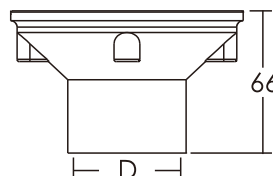

Boquillas para piscinas

Boquilla rebosadero

D			
1 1/2"		2"	
Metric	Ø50	Metric	Ø63
Imperial	Ø48	Imperial	Ø60

Modelo	Código	Color	Material	Caudal (l/min)
EM2819	88110112	Blanco	ABS & PVC	150(1.5") / 235(2.0")

Boquillas de retorno

D			
1 1/2"		2"	
Metric	Ø50	Metric	Ø63
Imperial	Ø48	Imperial	Ø60

Modelo	Código	Color	Material	Caudal (l/min)
EM2824	88120112	Blanco	ABS & PVC	150(1.5") / 240(2.0")

D			
1 1/2"		2"	
Metric	Ø50	Metric	Ø63
Imperial	Ø48	Imperial	Ø60

Modelo	Código	Color	Material	Caudal (l/min)
EM2825	88120212	Blanco	ABS & PVC	150(1.5") / 240(2.0")

D			
1 1/2" Metric	Ø44.5	2" Imperial	Ø55.5
1 1/2" Imperial	Ø47		

Modelo	Código	Color	Material	Caudal (l/min)
EM2826	88120312	Blanco	ABS & PVC	Ø244.5-122 / Ø47-150 / Ø55.5-200