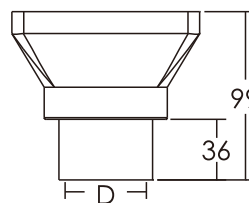

Boquillas para piscinas

Boquilla rebosadero

D			
1 1/2"		2"	
Metric	Ø50	Metric	Ø63
Imperial	Ø48	Imperial	Ø60

Modelo	Código	Color	Material	Caudal (l/min)
EM2819	88110112	Blanco	ABS & PVC	150(1.5") / 235(2.0")

Boquillas de retorno

D			
1 1/2"		2"	
Metric	Ø50	Metric	Ø63
Imperial	Ø48	Imperial	Ø60

Modelo	Código	Color	Material	Caudal (l/min)
EM2824	88120112	Blanco	ABS & PVC	150(1.5") / 240(2.0")

D			
1 1/2"		2"	
Metric	Ø50	Metric	Ø63
Imperial	Ø48	Imperial	Ø60

Modelo	Código	Color	Material	Caudal (l/min)
EM2825	88120212	Blanco	ABS & PVC	150(1.5") / 240(2.0")

D			
1 1/2" Metric	Ø44.5	2" Imperial	Ø55.5
1 1/2" Imperial	Ø47		

Modelo	Código	Color	Material	Caudal (l/min)
EM2826	88120312	Blanco	ABS & PVC	Ø244.5-122 / Ø47-150 / Ø55.5-200