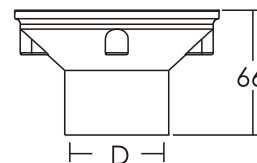

Boquillas para piscinas

Boquilla rebosadero

D			
1 1/2"		2"	
Metric	Ø50	Metric	Ø63
Imperial	Ø48	Imperial	Ø60

Modelo	Código	Color	Material	Caudal (l/min)
EM2819	88110112	Blanco	ABS & PVC	150(1.5") / 235(2.0")

Boquillas de retorno

D			
1 1/2"		2"	
Metric	Ø50	Metric	Ø63
Imperial	Ø48	Imperial	Ø60

Modelo	Código	Color	Material	Caudal (l/min)
EM2824	88120112	Blanco	ABS & PVC	150(1.5") / 240(2.0")

D			
1 1/2"		2"	
Metric	Ø50	Metric	Ø63
Imperial	Ø48	Imperial	Ø60

Modelo	Código	Color	Material	Caudal (l/min)
EM2825	88120212	Blanco	ABS & PVC	150(1.5") / 240(2.0")

D			
1 1/2" Metric	Ø44.5	2" Imperial	Ø55.5
1 1/2" Imperial	Ø47		

Modelo	Código	Color	Material	Caudal (l/min)
EM2826	88120312	Blanco	ABS & PVC	Ø244.5-122 / Ø47-150 / Ø55.5-200